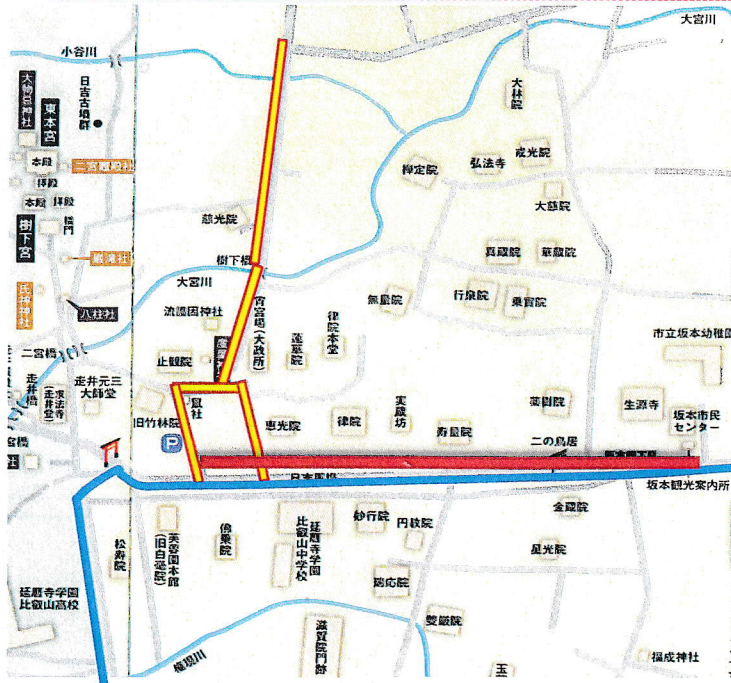

令和6年3月吉日

各位

日吉大社社務所
山王祭実行委員会

山王祭期間中の交通規制について（お願い）

例年の山王祭斎行にご協力戴き厚く御礼申し上げます。

山王祭期間中交通規制を行いますので、ご協力の程宜しくお願い申し上げます。

記

- 4月12日 18:00~22:00 ■ 県道比叡山線（青線）
■ 18:00~22:00 ■ 日吉の馬場（赤線） * 通行止注意
- 4月13日 9:00~10:00, 11:00~22:00 ■ 宵宮場（黄線）
11:00~22:00 ■ 県道比叡山線（青線）
■ 11:00~22:00 ■ 日吉の馬場（赤線） * 通行止注意
- 4月14日 9:00~10:00, 12:00~19:00 ■ 県道比叡山線（青線）
■ 12:00~15:30 ■ 日吉の馬場（赤線） * 通行止注意

- ※ ■ 日吉の馬場：大杉茶屋前～生源寺・坂本市民センター前
赤字の時間帯・エリアは大津警察署による完全通行止めとなる予定です。
ご理解とご協力をよろしくお願いいたします。
- ※ ■ 県道比叡山線：比叡山高校前～滋賀銀行坂本支店前
- ※ ■ 宵宮場：大宮川観光駐車場～旧竹林院南東角
宵宮場南側～恵光院西角交差点

※この時間帯以外でも交通規制を行うことがありますので、警察官・警備員の誘導にご協力頂きますようお願い致します。