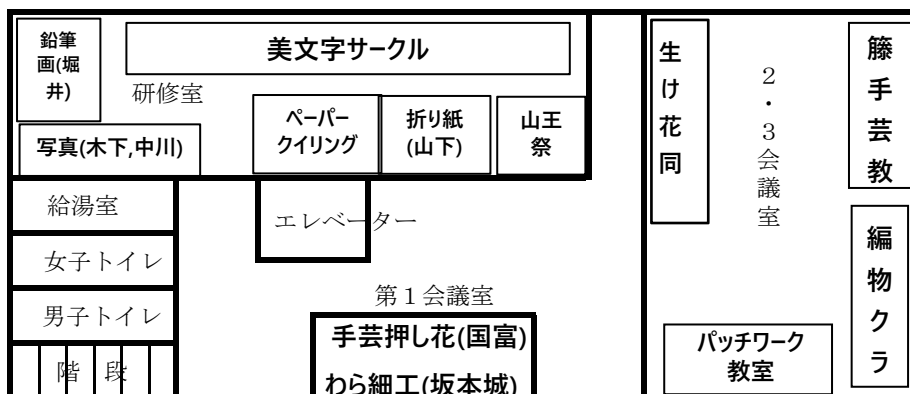

# 2023 下阪本 文化祭 プログラム

開催日 11月3日 (金) 10:00~16:00

11月4日 (土) 10:00~15:00

会場 下阪本市民センター

主催 下阪本学区文化協会

## 展示会場

1

菊花展 (駐輪場)

3

4