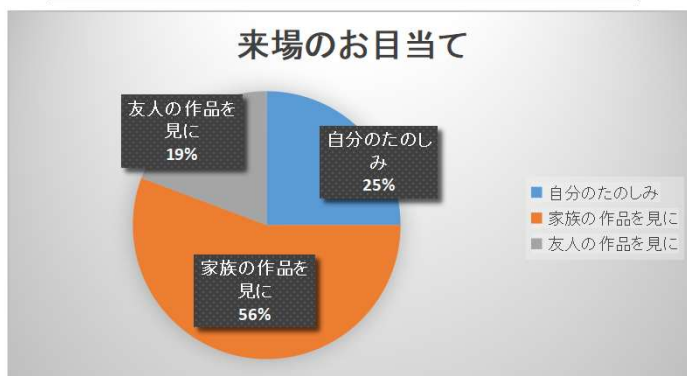

令和4年度 文化祭 来場者アンケート回答 取りまとめ

1 入場者数とアンケート回答者数

入場者	アンケート回答
321	144

45% (144/321)の方がアンケート回答され、ほぼ全体の傾向と思われる。

2 来場のお目当て

自分のたのしみ	家族の作品を見に	友人の作品を見に
35	78	27

家族の作品を見に来られる方が56%、友人の作品を見に来られる方が19%で、展示関係者の来場が合計75%となる。特に展示者家族の来場が、全体入場者の大きな部分を占めることがわかる。

3 誰と来られましたか

一人で	家族と一緒に	友人と一緒に
34	93	14

来場者が誰と来られたかを見ると、家族と一緒にが66%となり、家族の作品を家族と一緒に見に来られていて、それが約60%を占めることがわかる。

4 来場者について

自治会加入者	自治会未加入者	他学区の方
77	46	13

来場者の自治会未加入者割合や他学区からの来場が計43%であることや、児童園児の出展以外では多くが従来からの見慣れた展示であることから、児童園児の関係者の来場が大変多かったと想像できます。