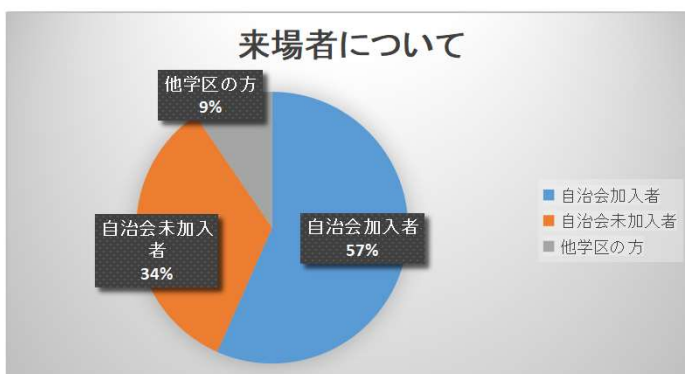

令和4年度 文化祭 来場者アンケート回答 取りまとめ

1 入場者数とアンケート回答者数

入場者	アンケート回答
321	144

45% (144/321)の方がアンケート回答され、ほぼ全体の傾向と思われる。

2 来場のお目当て

自分のたのしみ	家族の作品を見に	友人の作品を見に
35	78	27

家族の作品を見に来られる方が56%、友人の作品を見に来られる方が19%で、展示関係者の来場が合計75%となる。特に展示者家族の来場が、全体入場者の大きな部分を占めることがわかる。

3 誰と来られましたか

一人で	家族と一緒に	友人と一緒に
34	93	14

来場者が誰と来られたかを見ると、家族と一緒にが66%となり、家族の作品を家族と一緒に見に来られていて、それが約60%を占めることがわかる。

4 来場者について

自治会加入者	自治会未加入者	他学区の方
77	46	13

来場者の自治会未加入者割合や他学区からの来場が計43%であることや、児童園児の出展以外では多くが従来からの見慣れた展示であることから、児童園児の関係者の来場が大変多かったと想像できます。