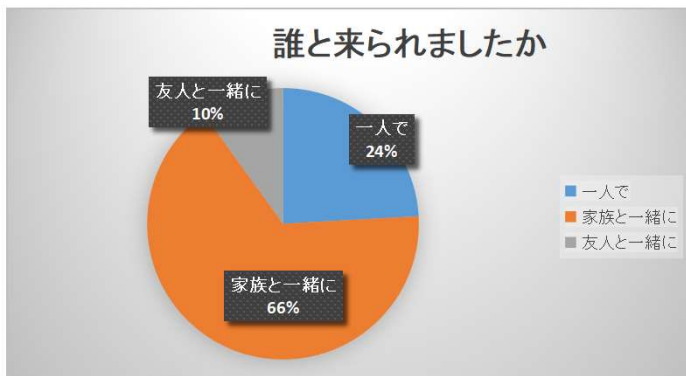

令和4年度 文化祭 来場者アンケート回答 取りまとめ

1 入場者数とアンケート回答者数

入場者	アンケート回答
321	144

45% (144/321)の方がアンケート回答され、ほぼ全体の傾向と思われる。

2 来場のお目当て

自分のたのしみ	家族の作品を見に	友人の作品を見に
35	78	27

家族の作品を見に来られる方が56%、友人の作品を見に来られる方が19%で、展示関係者の来場が合計75%となる。特に展示者家族の来場が、全体入場者の大きな部分を占めることがわかる。

3 誰と来られましたか

一人で	家族と一緒に	友人と一緒に
34	93	14

来場者が誰と来られたかを見ると、家族と一緒にが66%となり、家族の作品を家族と一緒に見に来られていて、それが約60%を占めることがわかる。

4 来場者について

自治会加入者	自治会未加入者	他学区の方
77	46	13

来場者の自治会未加入者割合や他学区からの来場が計43%であることや、児童園児の出展以外では多くが従来からの見慣れた展示であることから、児童園児の関係者の来場が大変多かったと想像できます。