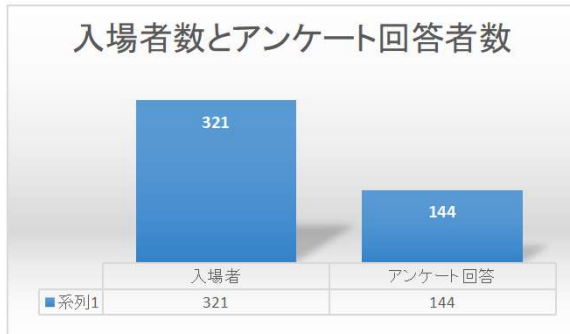

令和4年度 文化祭 来場者アンケート回答 取りまとめ

1 入場者数とアンケート回答者数

入場者	アンケート回答
321	144

45% (144/321)の方がアンケート回答され、ほぼ全体の傾向と思われる。

2 来場のお目当て

自分のたのしみ	家族の作品を見に	友人の作品を見に
35	78	27

家族の作品を見に来られる方が56%、友人の作品を見に来られる方が19%で、展示関係者の来場が合計75%となる。特に展示者家族の来場が、全体入場者の大きな部分を占めることがわかる。

3 誰と来られましたか

一人で	家族と一緒に	友人と一緒に
34	93	14

来場者が誰と来られたかを見ると、家族と一緒にが66%となり、家族の作品を家族と一緒に見に来られていて、それが約60%を占めることがわかる。

4 来場者について

自治会加入者	自治会未加入者	他学区の方
77	46	13

来場者の自治会未加入者割合や他学区からの来場が計43%であることや、児童園児の出展以外では多くが従来からの見慣れた展示であることから、児童園児の関係者の来場が大変多かったと想像できます。